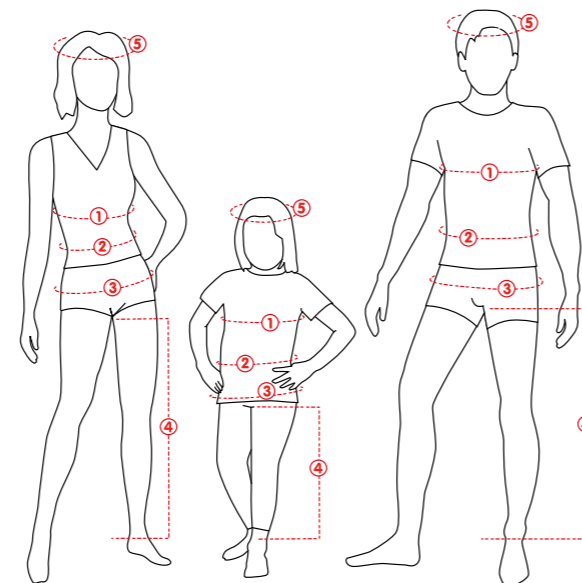

## WOMEN

Body Size, average** **) height 168 cm (5'6)	32	34	36	38	40	42	44	46	48
Chest (1)	76	80	84	88	92	96	100	104	108
Waist (2)	60	64	68	72	76	80	84	88	92
Seat (3)	84	88	92	96	100	104	108	112	116
Inseam raw length: short / regular (4)	83 / 88	84 / 89	85 / 90	86 / 91	87 / 92	88 / 93	89 / 94	90 / 95	91 / 96
Inseam fixed length: short / regular (4)	74 / 79	75 / 80	76 / 81	77 / 82	78 / 83	79 / 84	80 / 85	81 / 86	82 / 87
Fjällräven / US Letter size	XXS	XS	S	M	L	XL			

## MEN

Body Size, average** **) height 180 cm (5'10)	40	42	44	46	48	50	52	54	56	58	60
Chest (1)	82	86	90	94	98	102	106	110	114	118	122
Waist (2)	68	72	76	80	84	88	92	96	100	104	108
Seat (3)	86	90	94	98	102	106	110	114	118	122	126
Inseam raw length regular / long (4)	88 / 93	89 / 94	90 / 95	91 / 96	92 / 97	93 / 98	94 / 99	95 / 100	96 / 101	97 / 102	98 / 103
Inseam fixed length regular / long (4)	77 / 82	78 / 83	79 / 84	80 / 85	81 / 86	82 / 87	83 / 88	84 / 89	85 / 90	86 / 91	87 / 92
Head measurement (6)	XS (53)		S (54-55)		M (56-57)		L (58-59)		XL (60-61)		XXL (62-63)
Fjällräven / US Letter size	XXS	XS	S	M	L	XL	XXL	XXXL			

## SHIRT FITS

### LOWER LEG WIDTH